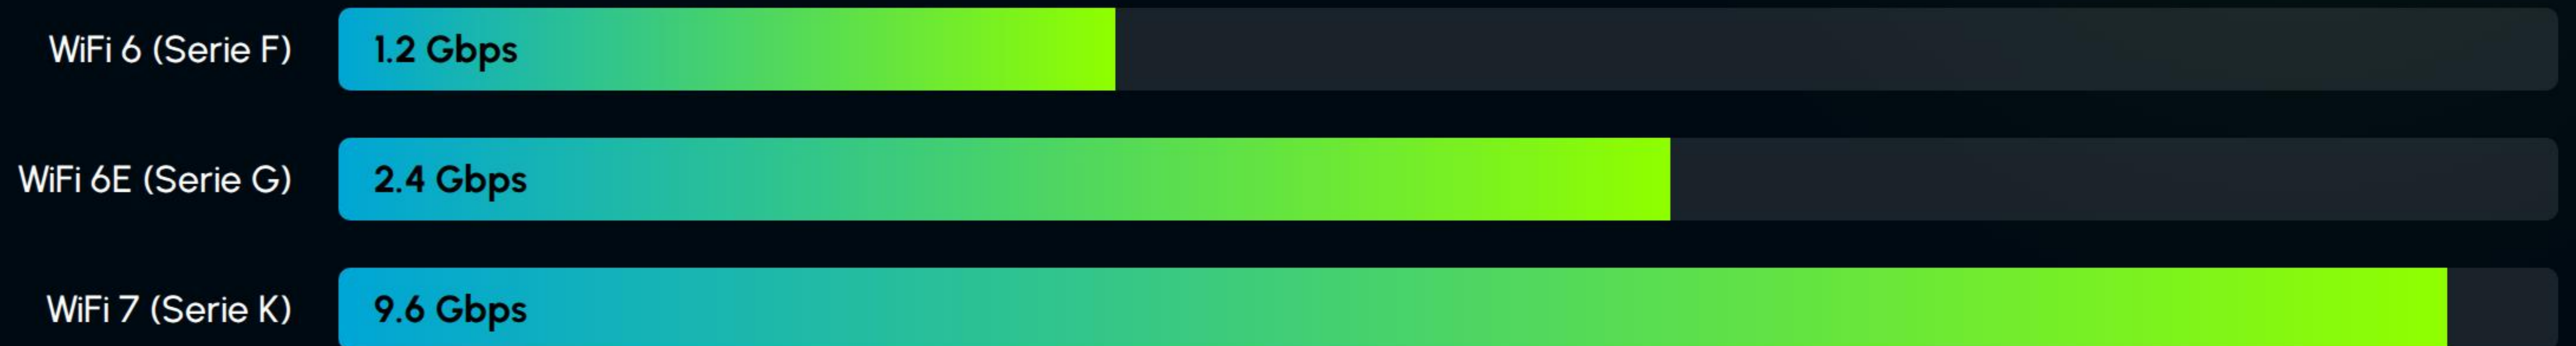

COMPARATIVA DE RENDIMIENTO INALÁMBRICO

El modelo **FortiAP 231K (Wi-Fi 7)** introduce canales de 320 MHz y 4K-QAM, ofreciendo una latencia reducida en un **40%** comparado con Wi-Fi 6E.